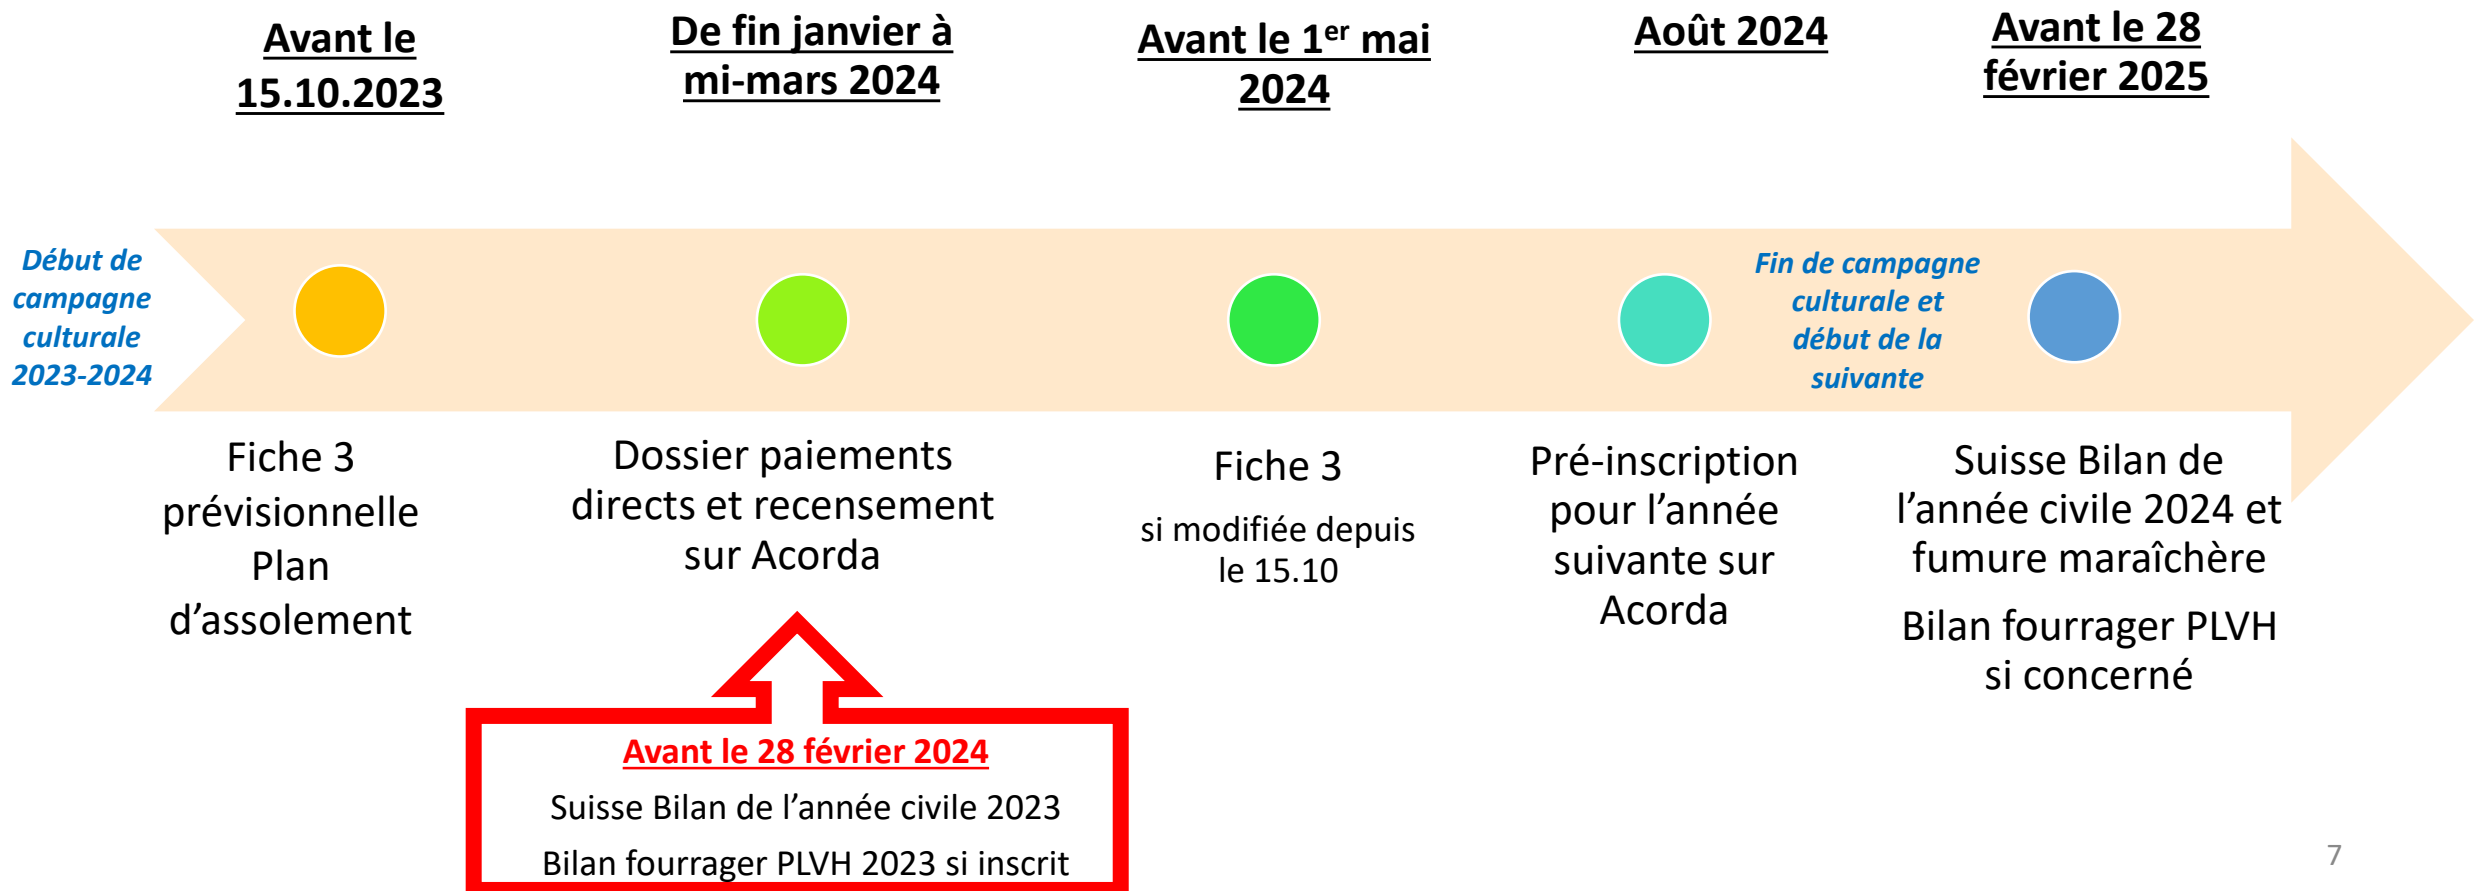

Viticulture seule

Avec paiements directs

De fin janvier à
mi-mars 2024

Avant début
août 2024

Août 2024

Avant le 28 février 2025

*Début de
campagne
culturelle
2023-2024*

*Fin de campagne
culturelle et
début de la
suivante*

Dossier paiements
directs et recensement
sur Acorda

Sur demande d'Agri-Pige
journal d'exploitation,
inventaire des parcelles et
bilan de fumure viti

Pré-inscription pour
l'année suivante sur
Acorda

Suisse Bilan de
l'année civile 2024 et
fumure viticole

Avant le 28 février 2024

Suisse Bilan de l'année civile 2023

Grandes cultures et maraîchage

Avec paiements directs

Maraîchage seul

Avec paiements directs

De fin janvier à
mi-mars 2024

Avant le 1^{er} mai
2024